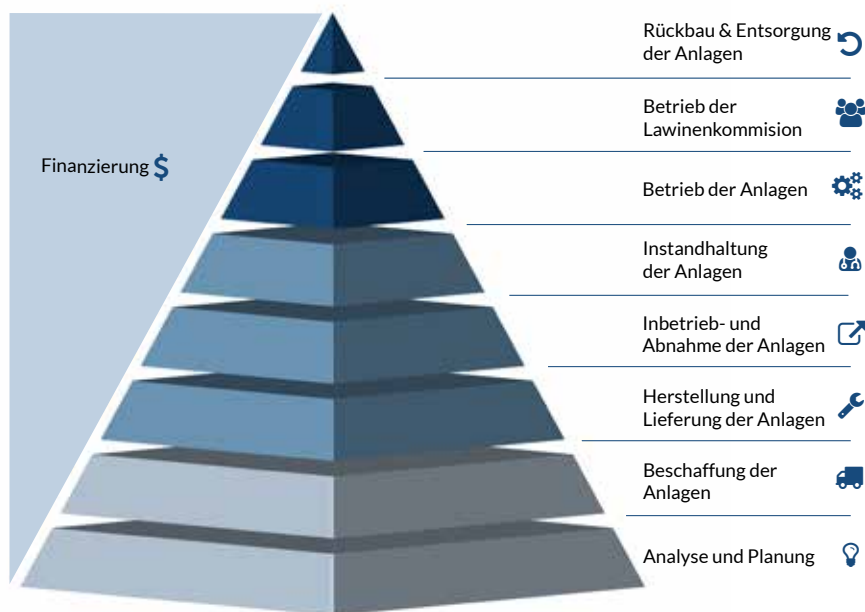

Unsere Leistung

Technische Ausrüstung

Sprengranlagen, Wetterstationen, Detektionssysteme, Service

Betrieb der Anlagen

Nachladung, Transport, Lagerung

Bedienung der Anlagen

Auslösung der Sprengung etc.

Lawinenkommission

Bestimmung Sprengzeitpunkte, Sperrzeiten, Dokumentation

Finanzierung

Anlagen und Betrieb

Planung

Erarbeitung eines individuellen Konzeptes für Ihr Gebiet