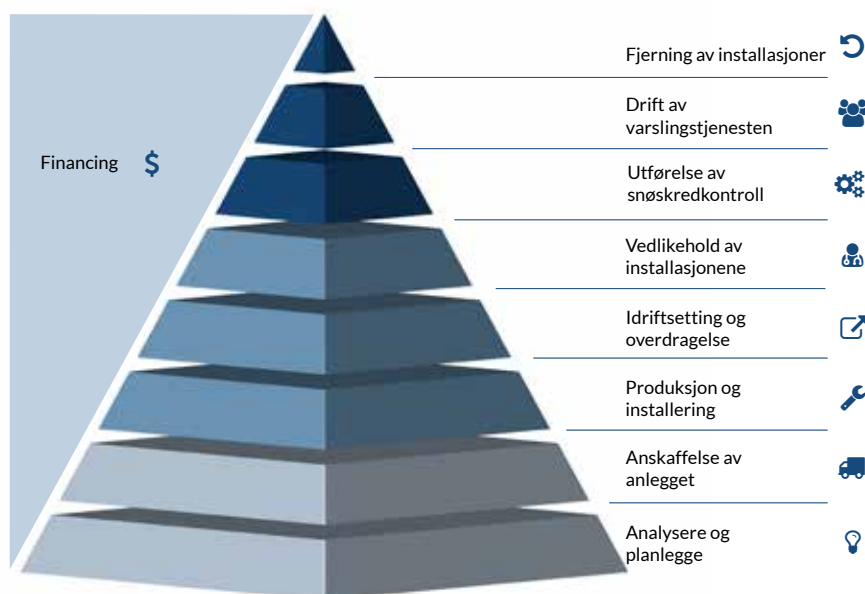

Våretjenester

Teknisk utstyr

Systemer for snøskredkontroll, værstasjoner, detekteringssystemer, service

Drift av anleggene

Etterfylling, transport, lagring

Betjening av anleggene

Utførelse av snøskredkontroll

Skredfaglig avdeling

Utarbeidelse av snøskredvarsel stengning, dokumentasjon

Finansiering

Anlegg og drift

Planlegging

Utarbeidning av et individuelt konsept for ditt område