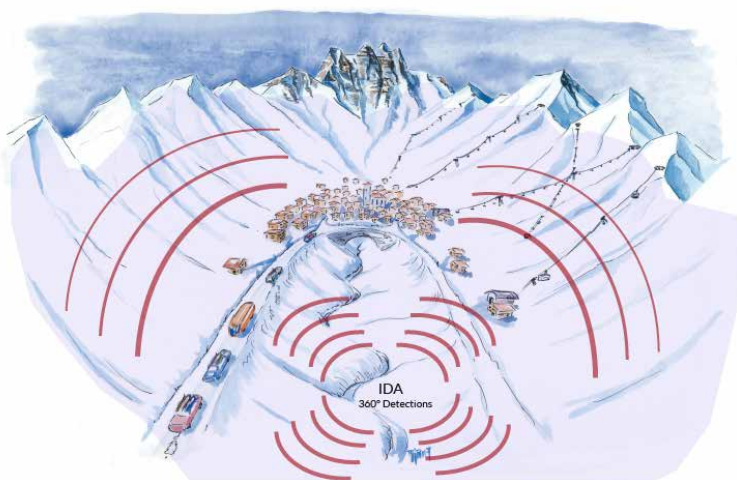

IDA® Skreddeteksjon med infralyd

IDA® detekterer skred kontinuerlig – fra alle retninger, uansett værforhold. Denne informasjonen er svært nyttig for å få oversikt over hele skredsituasjonen, spesielt når sikten er dårlig.

IDA® gjør det mulig å vise skredaktivitet i et stort område med en radius på ca. 3–5 km. Viktige data om naturlige og kunstig utløste skred sendes direkte til den skredvarslingstjenesten. I vintersesongen 2024/25 ble det registrert 1667 skred på IDA®-steder over hele verden.

Teknologi

IDA®-systemet består av 4-5 infralydsensorer som er plassert i en stjerneform rundt sentralen. Strømforsyningen skjer autonomt via solceller eller batteri, eller sensorene kan kobles til strømnettet. De registrerte målingene sendes i sanntid til serveren for databehandling og automatisk varsling (SMS, e-post, publisering i databaser).

Dataene vises på [webplattformen WAC.3®](#), som blant annet viser alle registrerte skred gjennom en hel vintersesong.

Funksjonsprinsipp	Skred genererer Infralyd-bølger under 20 Hz (ikke hørbare for mennesker), som kan måles over lange avstander. Innstilte filtre og algoritmer kan skille skred fra andre Infralyd-bølger
Oppsett	4–5 sensorer installeres i stjerneform med en avstand på ca. 100 m. Sensorene er koblet til en sentral datamaskin via kabel, hvorfra dataene overføres til en server for evaluering.
Rekkevidde:	opptil 3–5 km for middels store skred (størrelse 2,5) eller større
Åpningsvinkel	360°
Kommunikasjon	Mobiltelefonnettverk
Vis	voll integrert in das Wyssen Avalanche Control Center WAC.3®
Strømforsyning	Nett eller brenselcelle